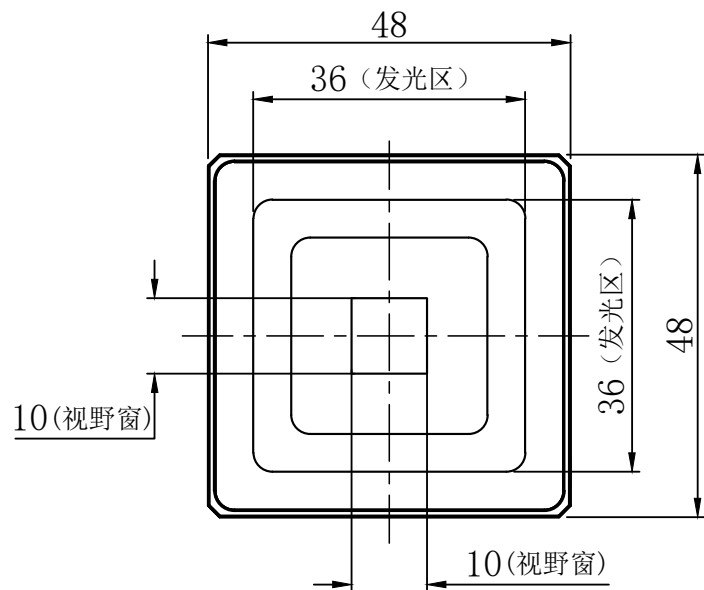

D

 		型号	SLT-3636X		产品安装尺寸图 <b>HOURS</b> <a href="http://www.hours-web.com">www.hours-web.com</a>		
尺寸图版本号		1.0	品名	方形无影光源			
日期	2016-10-20		比例	1:1			重量

1

2

3

4

5

6