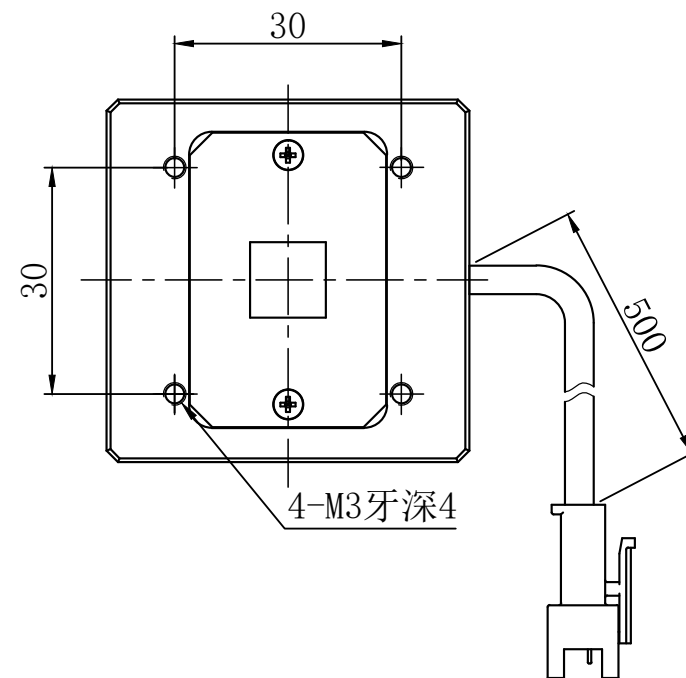

D

 		型号	SLT-3636X		产品安装尺寸图 <b>HOURS</b> <a href="http://www.hours-web.com">www.hours-web.com</a>		
尺寸图版本号		1.0	品名	方形无影光源			
日期	2016-10-20		比例	1:1			重量

1

2

3

4

5

6