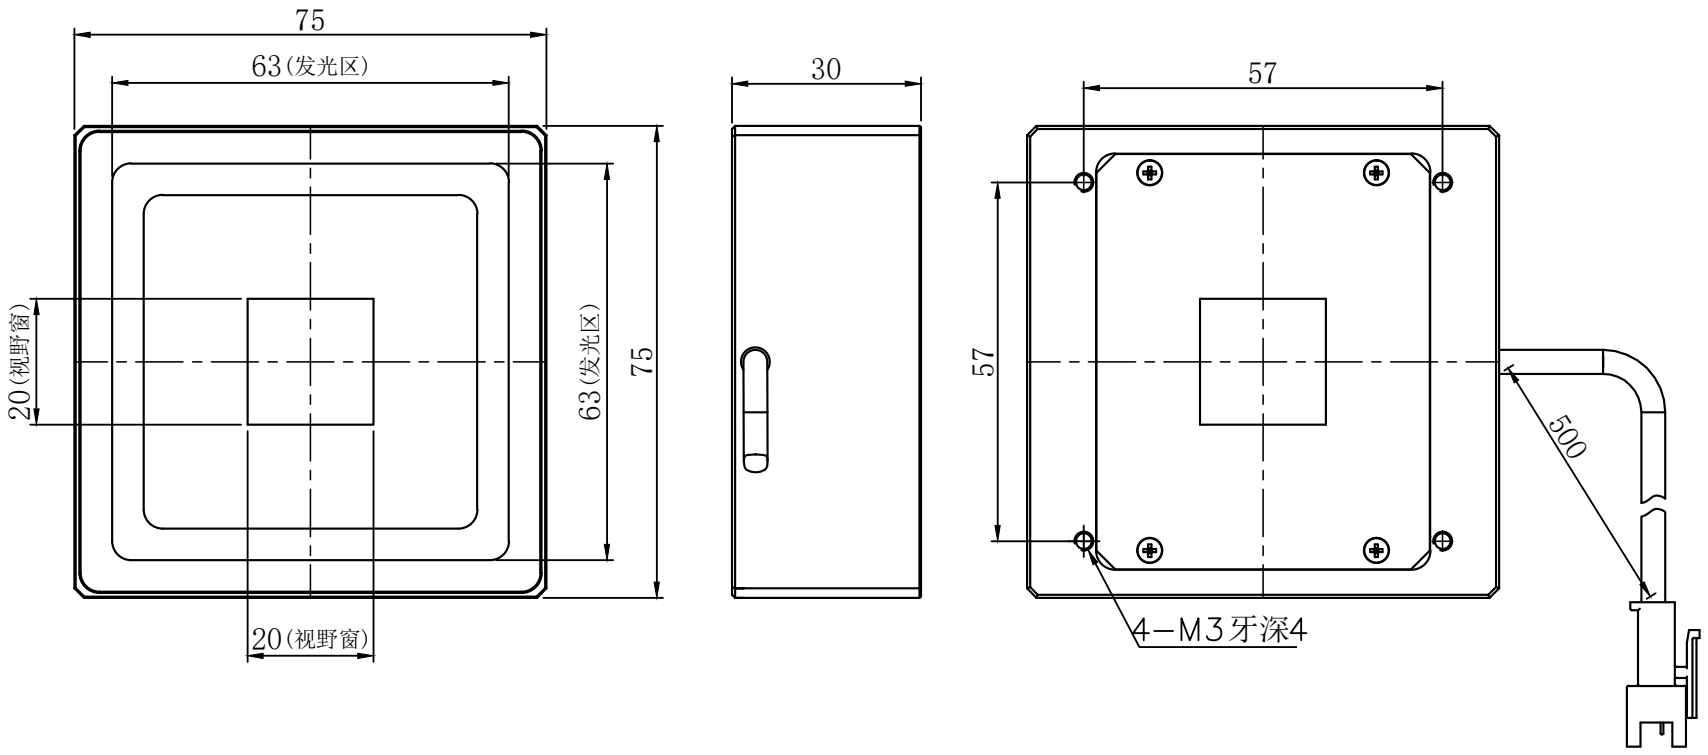

1		2		3	4	5	6
自变/客变	版本号	更改日期	图纸审核	备注			

 		型号	SLT-6363X		产品安装尺寸图  www.hours-web.com		
尺寸图版本号		1.0	品名	方形无影光源			
日期	2016-10-20		比例	1:1			重量