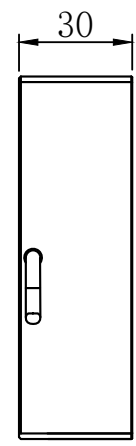

1		2			3	4	5	6
自变/客变	版本号	更改日期	图纸审核	备注				

 		型号	SLT-8484X		产品安装尺寸图  www.hours-web.com			
尺寸图版本号		1.0	品名	方形无影光源				
日期	2016-10-20		比例	1:1				重量