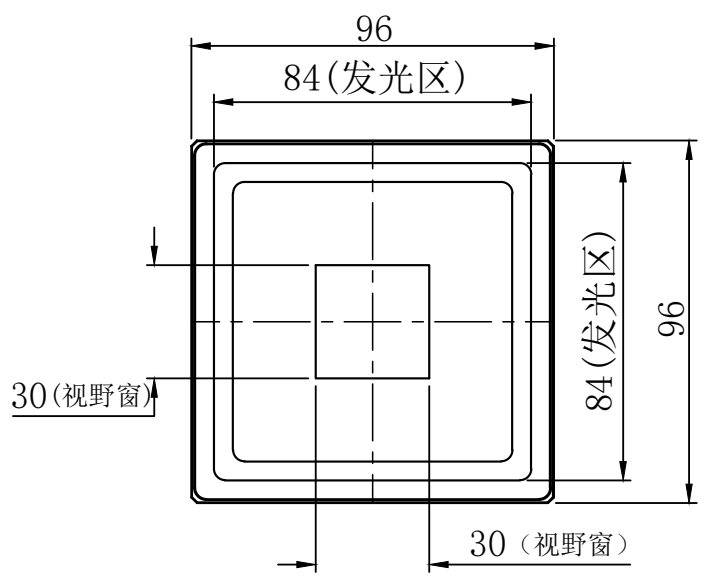

1		2			3	4	5	6
自变/客变	版本号	更改日期	图纸审核	备注				

 		型号	SLT-8484X		产品安装尺寸图  www.hours-web.com			
尺寸图版本号		1.0	品名	方形无影光源				
日期	2016-10-20		比例	1:1				重量