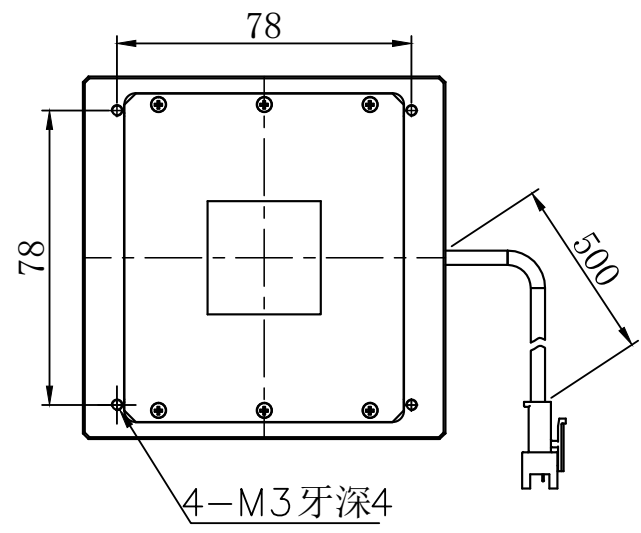

1		2			3	4	5	6
自变/客变	版本号	更改日期	图纸审核	备注				

 		型号	SLT-8484X		产品安装尺寸图  www.hours-web.com			
尺寸图版本号		1.0	品名	方形无影光源				
日期	2016-10-20		比例	1:1				重量