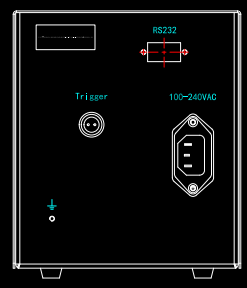

1		2			3	4	5	6
自变/客变	版本号	更改日期	图纸审核	备注				

		型号	HCL-80W	
尺寸图版本号	1.0	品名	工业冷光源	
日期	2017-07-04	比例	1:4	重量

产品安装尺寸图