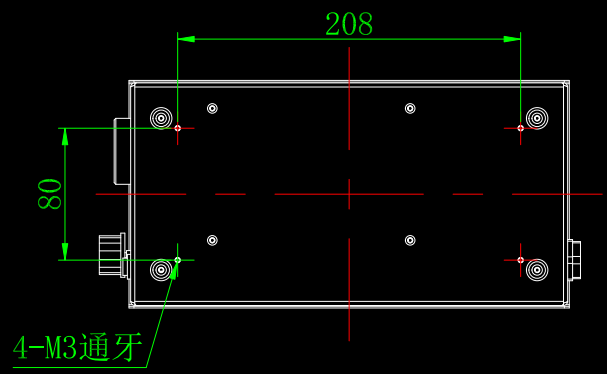

1		2			3	4	5	6
自变/客变	版本号	更改日期	图纸审核	备注				

		型号	HCL-80W	
尺寸图版本号	1.0	品名	工业冷光源	
日期	2017-07-04	比例	1:4	重量

产品安装尺寸图