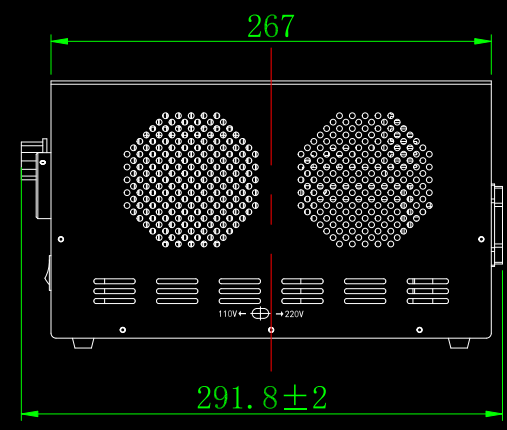

1		2			3	4	5	6
自变/客变	版本号	更改日期	图纸审核	备注				

		型号	HCL-80W	
尺寸图版本号	1.0	品名	工业冷光源	
日期	2017-07-04	比例	1:4	重量

产品安装尺寸图