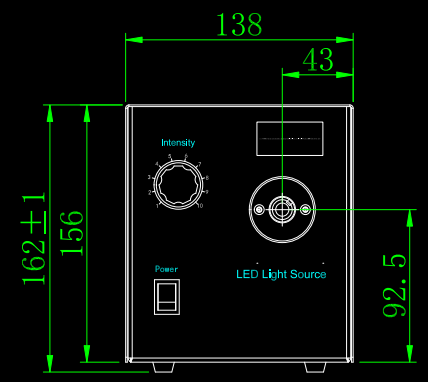

1		2			3	4	5	6
自变/客变	版本号	更改日期	图纸审核	备注				

		型号	HCL-80W	
尺寸图版本号	1.0	品名	工业冷光源	
日期	2017-07-04	比例	1:4	重量

产品安装尺寸图