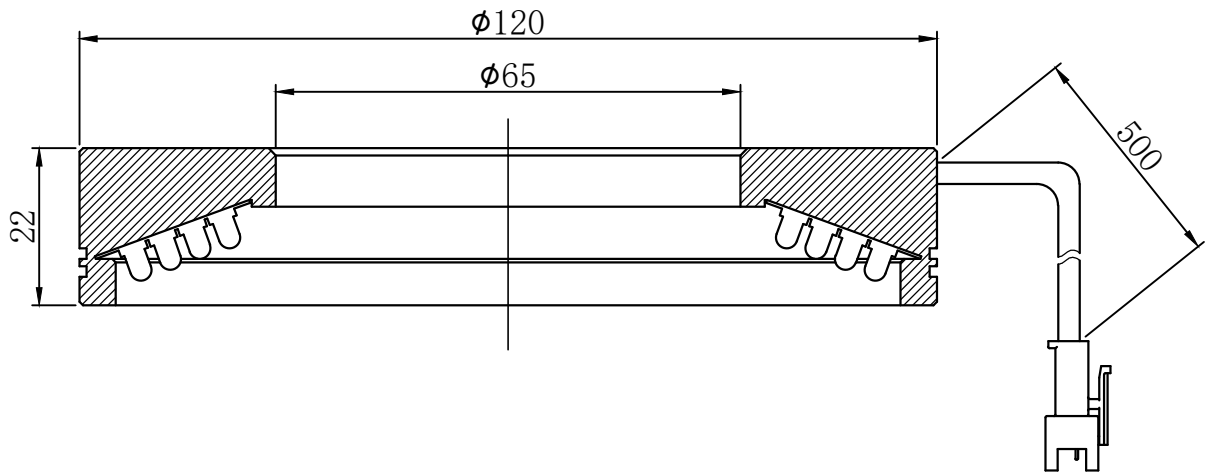

A

B

C

D

自变/客变	版本号	更改日期	图纸审核	备注

注：此光源可选配漫射板

型号

RTL-12070X

产品安装尺寸图

尺寸图版本号

1.0

品名

环形光源

日期

2016-08-23

比例

1:1

重量

HOURS
www.hours-shop.com

A

B

C

D