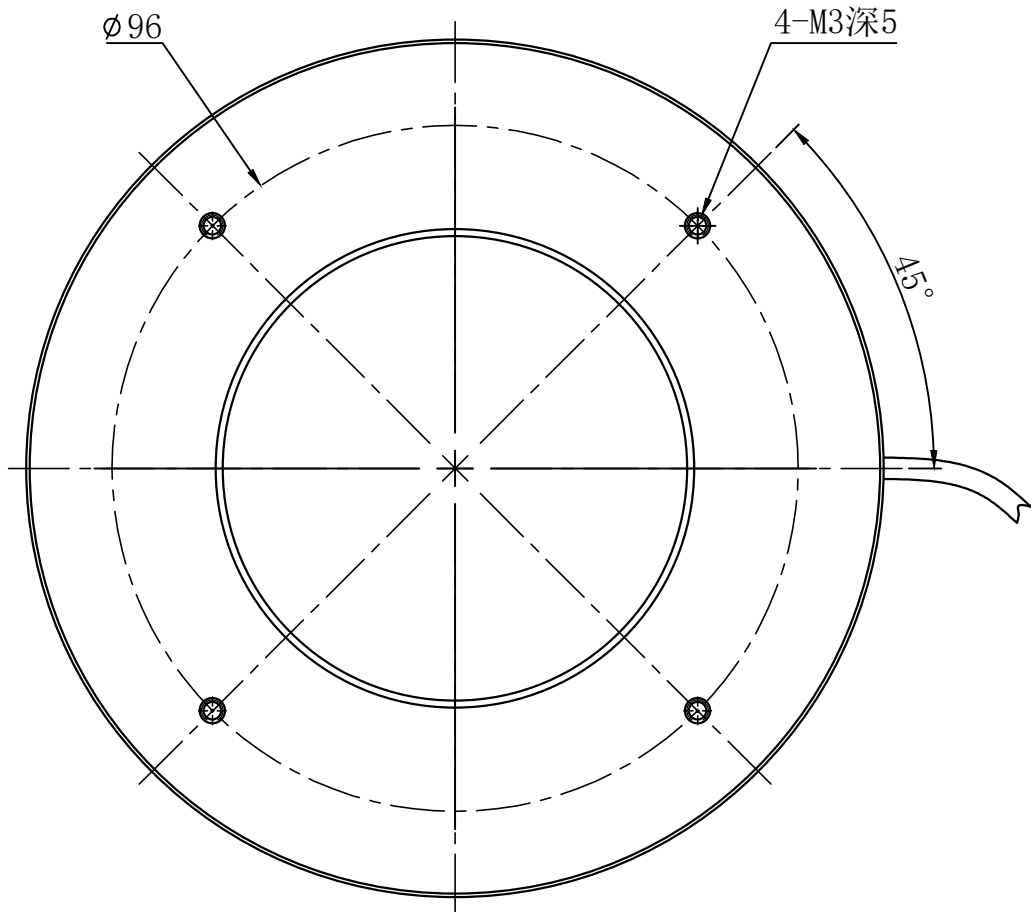

A

B

C

D

自变/客变	版本号	更改日期	图纸审核	备注

注：此光源可选配漫射板

型号

RTL-12070X

产品安装尺寸图

尺寸图版本号

1.0

品名

环形光源

日期

2016-08-23

比例