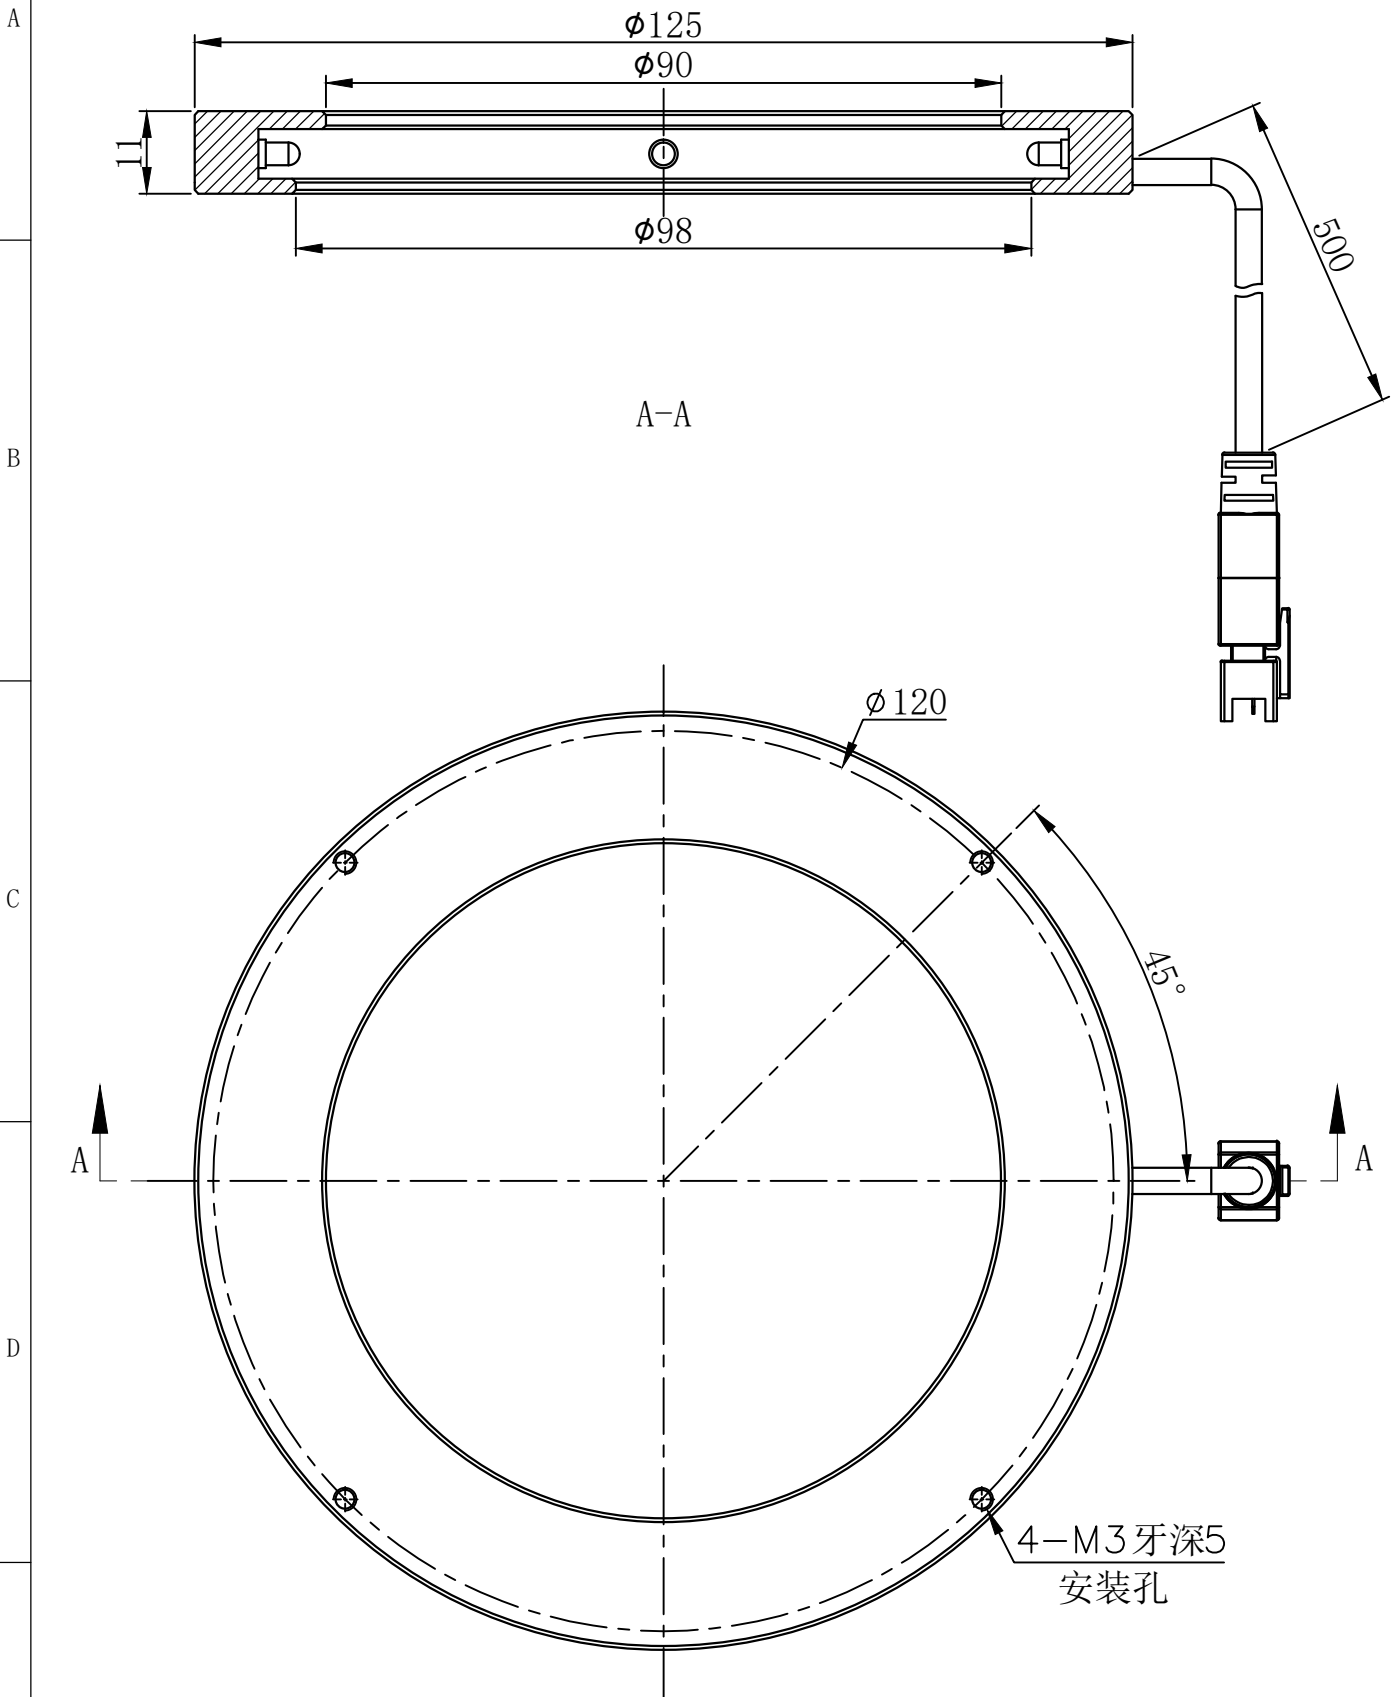

1	2	3	4	5
自变/客变	版本	审核	日期	说明

UNIT: mm

		型号	RTL-12500X		产品安装尺寸图	
尺寸图版本号		1.0	品名	环形光源		 www.hours-shop.com
日期	2017-09-06		比例	1:1	重量	