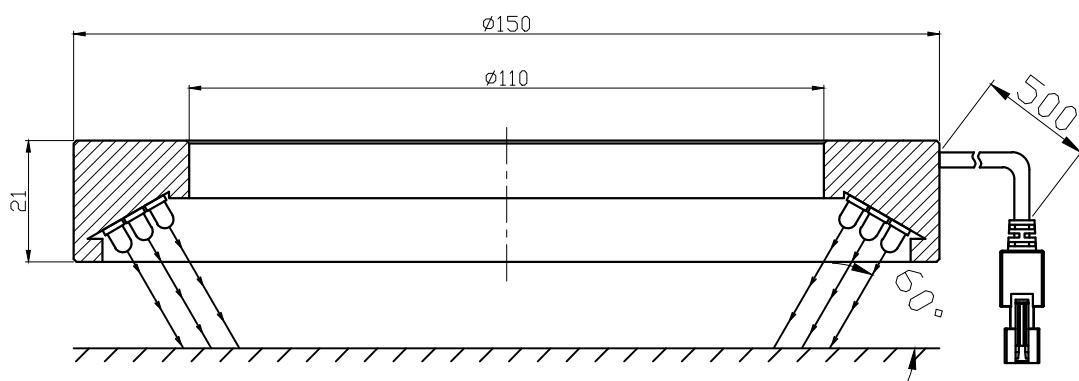

### 注意事项:

1. 可选配杯状漫射板, 选配后, 高度增加2MM。

 		型号	RTL-15060X		产品安装尺寸图	
尺寸图版本号		1.0	品名	环形光源		 <a href="http://www.hours-shop.com">www.hours-shop.com</a>
日期	2017-01-10		比例	1:1	重量	

A

B

C

D