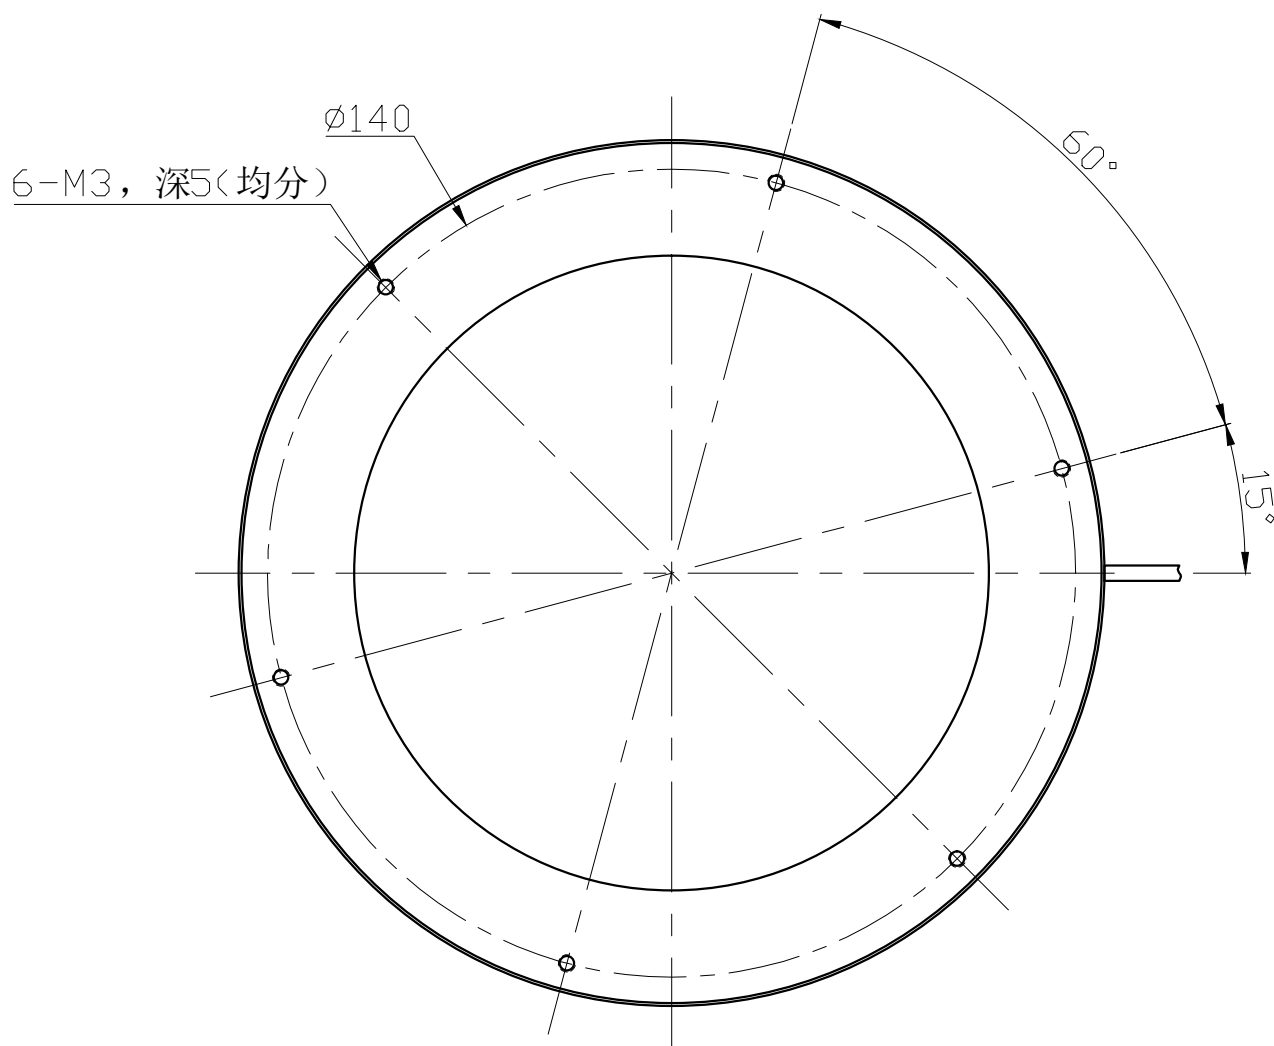

A

B

C

D

自变/客变	版本号	更改日期	图纸审核	备注

### 注意事项:

1. 可选配杯状漫射板, 选配后, 高度增加2MM。

 		型号	RTL-15060X		产品安装尺寸图	
尺寸图版本号		1.0	品名	环形光源		 <a href="http://www.hours-shop.com">www.hours-shop.com</a>
日期	2017-01-10		比例	1:1	重量	

A

B

C

D