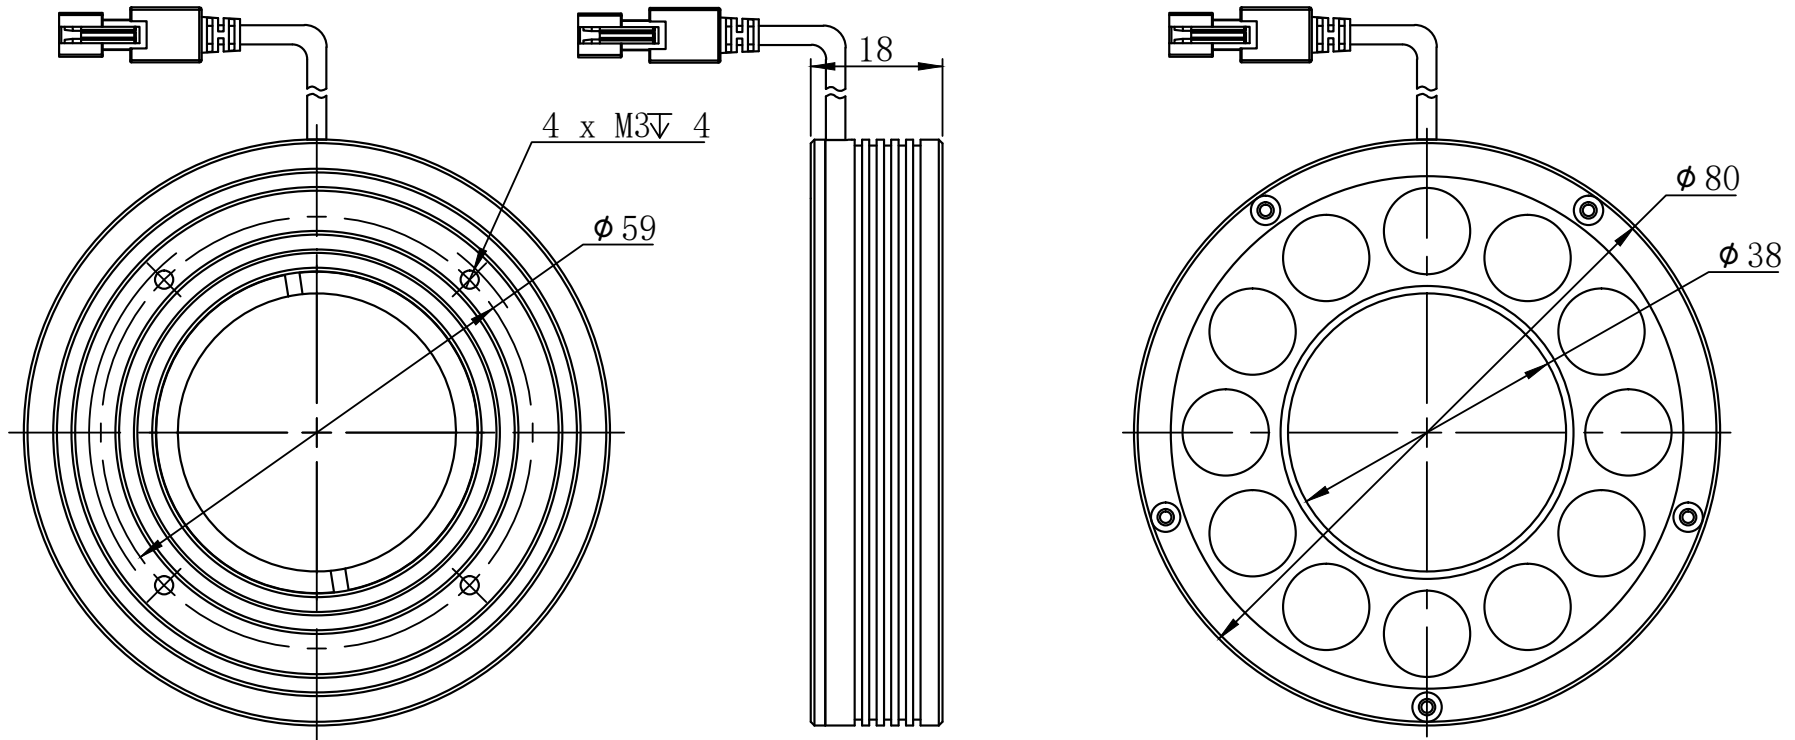

1	2	3	4	5	6
自变/客变	版本号	更改日期	图纸审核	备注	

 		型号	PRTL-8090X		产品安装尺寸图	
尺寸图版本号		1.0	品名	环形光源		 www.hours-web.com
日期	2017-09-05		比例	1:1	重量	