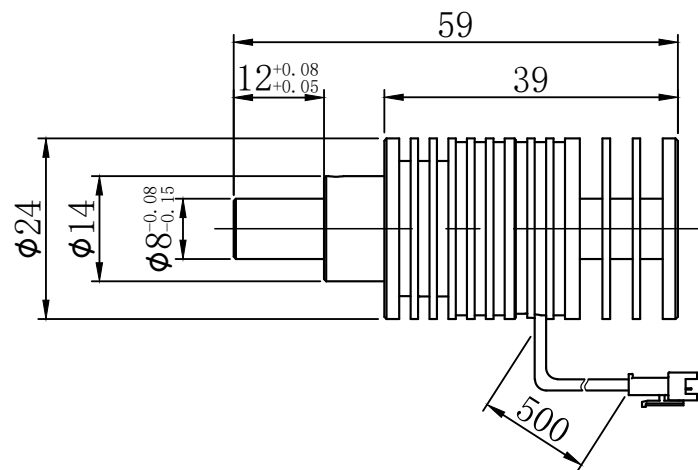

1		2			3	4	5	6
自变/客变	版本号	更改日期	图纸审核	备注				

M3深5

φ6
(发光区)

 		型号	PT3-6X	
尺寸图版本号		1.0	品名	点光源
日期	2016-10-19	比例	1:1	重量

产品安装尺寸图

HOURS
www.hours-web.com