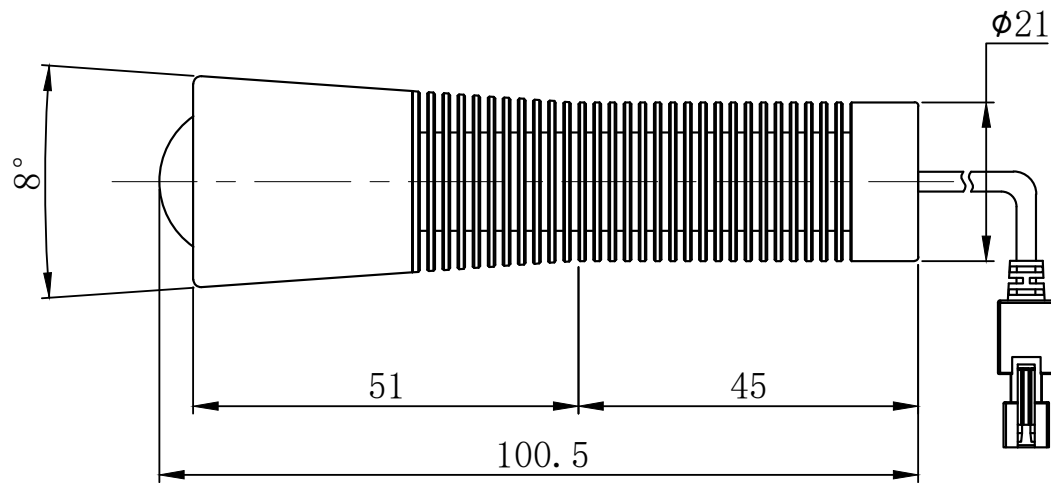

1	2	3	4	5	6
自变/客变	版本号	更改日期	图纸审核	备注	

 		型号	PT3-A8-15X	
尺寸图版本号		1.0	品名	点光源
日期	2017-01-04		比例	1:1
			重量	

产品安装尺寸图

**HOURS**  
www.hours-web.com