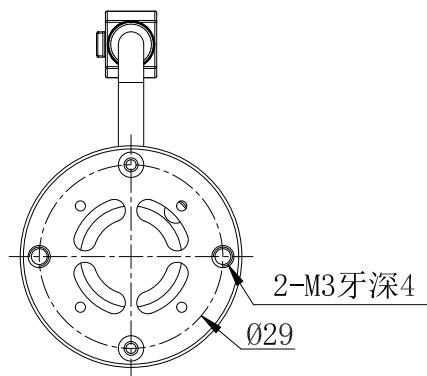

1		2		3		4		5	
自变/客变	版本	审核	日期	说明					

UNIT: mm

A

B

C

D

E

		型号	PT3-H-6X		产品安装尺寸图	
尺寸图版本号		1.0	品名	点光源		 www.hours-web.com
日期	2017-10-09		比例	1:1	重量	