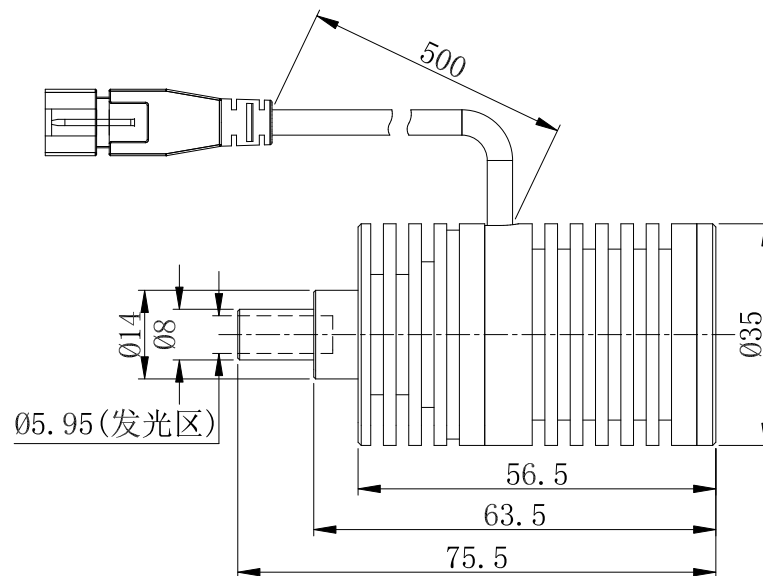

1		2		3		4		5	
自变/客变	版本	审核	日期	说明					

UNIT: mm

A

B

C

D

E

		型号	PT3-H-6X		产品安装尺寸图	
尺寸图版本号		1.0	品名	点光源		 www.hours-web.com
日期	2017-10-09		比例	1:1	重量	