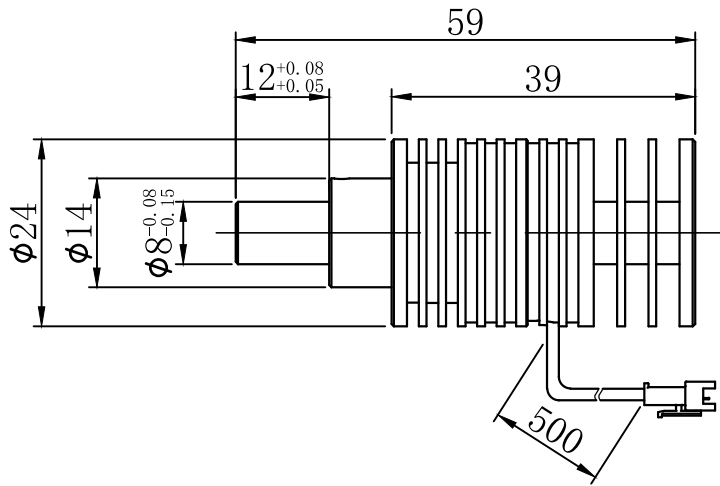

1	2	3	4	5	6
自变/客变	版本号	更改日期	图纸审核	备注	

偏光片点光源

M3深5

φ6
(发光区)

 		型号	PT3-6X-PL	
尺寸图版本号		1.0	品名	点光源
日期	2016-10-19	比例	1:1	重量

产品安装尺寸图

HOURS
www.hours-web.com