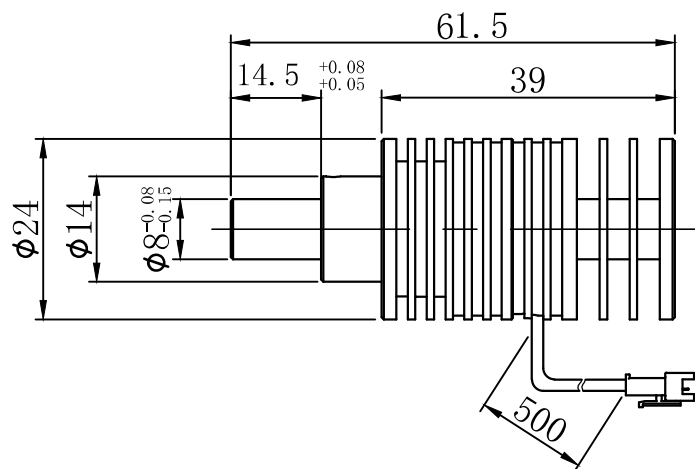

1		2			3	4	5	6
自变/客变	版本号	更改日期	图纸审核	备注				

M3深5

φ5  
(发光区)

 		型号	PT3-5XPL	
尺寸图版本号		1.0	品名	偏光点光源
日期	2016-10-19		比例	1:1
			重量	

产品安装尺寸图

**HOURS**  
www.hours-web.com